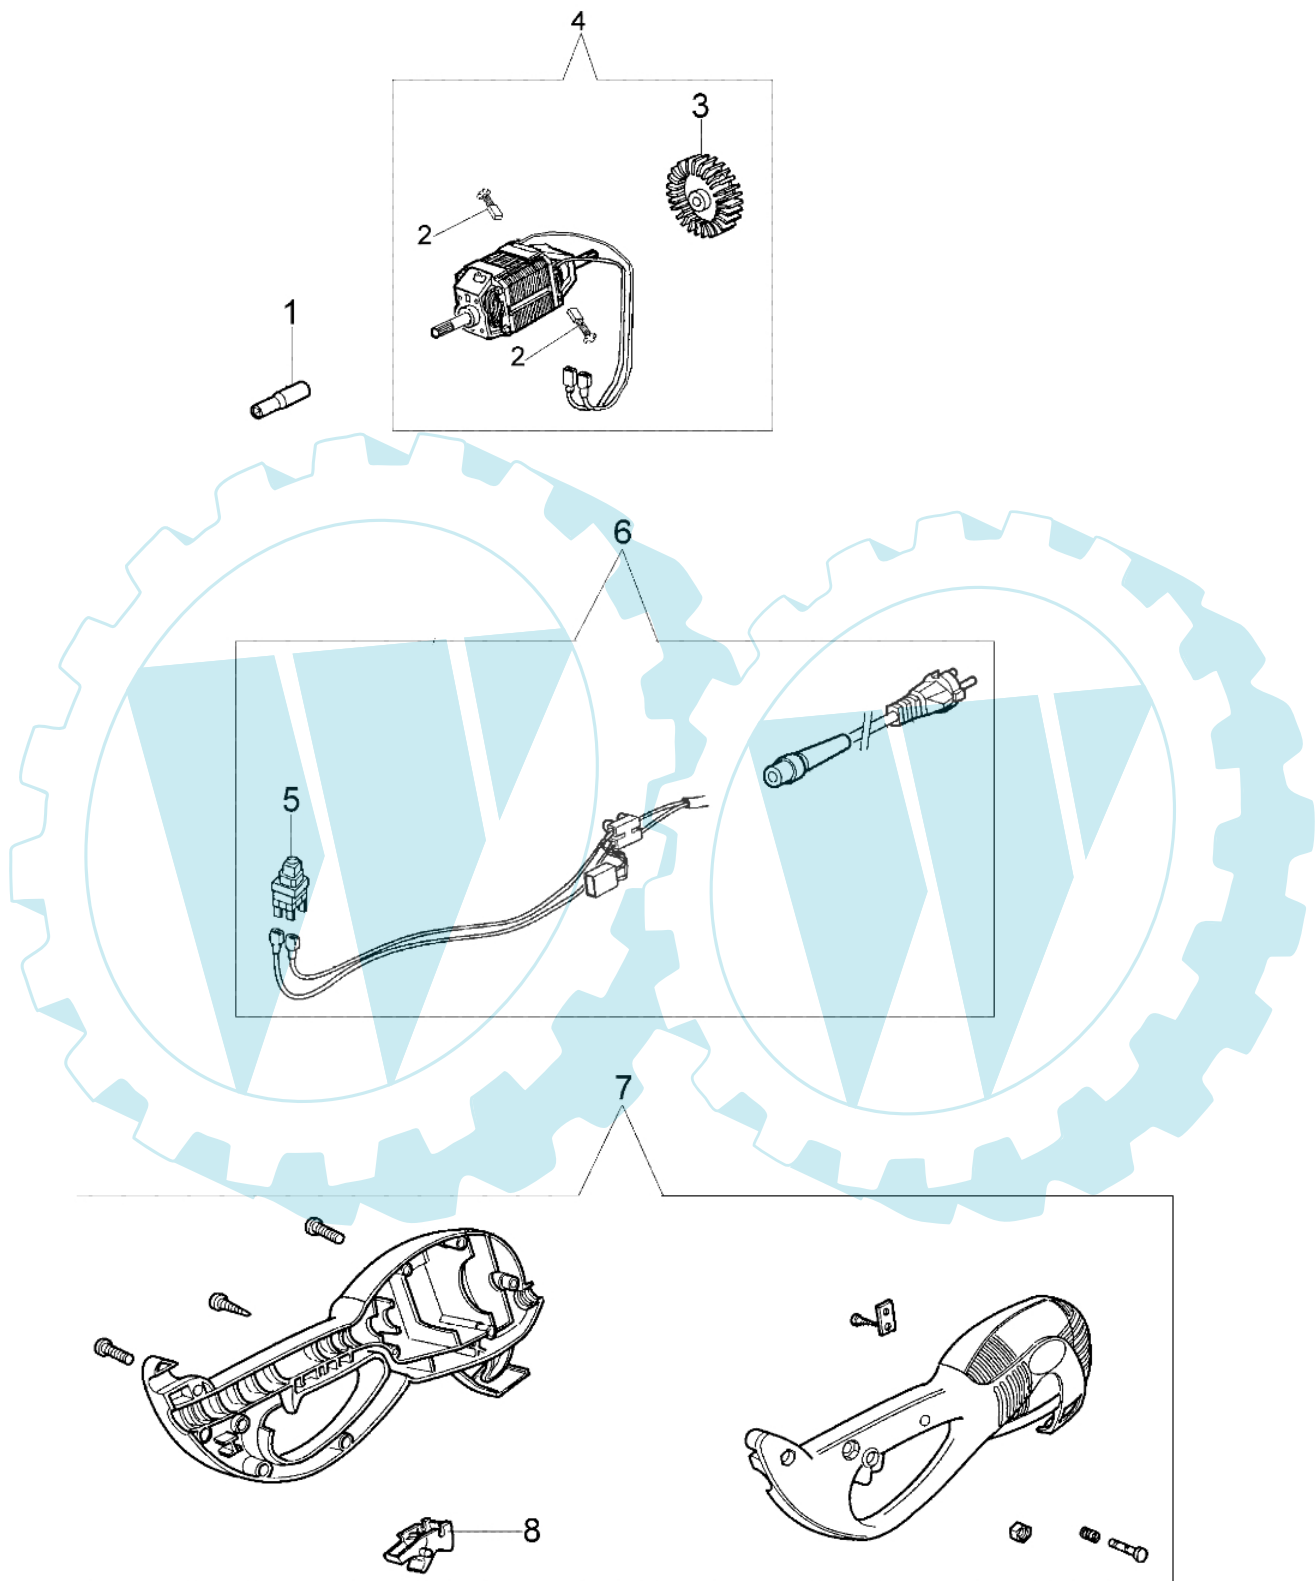

TR 91 E - Motor

Bild Nr.	Anz.	Teilenummer	Beschreibung	Technische Nachricht
1	1	60030008R	Dichtung	
2	2	60030016R	Burste	
3	1	60020008	Lufterrad	
4	1	60030007R	Motor	
5	1	2317025	Schalter	
6	1	60022032	Kabel kit	
7	1	60032031	Motorgehäuse	
8	1	60020014	Gashebel	

TR 91 E - Antrieb

Bild Nr.	Anz.	Teilenummer	Beschreibung	Technische Nachricht
1	1	3915006	Mutter	
2	1	3916006	Scheibe	
3	1	3906053	Schraube	
4	1	61150020R	Flexibel welle	
5	1	60012079A	Rohr Ø22	
6	4	3801013	Schraube	
7	4	3819006	Scheibe	
8	4	3918010	Kugelscheibe	
9	1	3960015	Schraube	
10	1	4174275R	Klinge	
11	1	60010143	Keilriemen	
12	1	4199011A	Einsatz	
13	1	4162042A	Handgriff	
14	1	63080008	Feder	
15	1	63080012	Zundanker	
16	2	4199005A	Distanzring	
17	1	63080006	Deckel	
18	1	63080011	Nylonkopf Ø1,6	
19	1	60032012	Schutz	
20	1	4198167	Flansch	
21	1	4198168	Deckel	
22	1	3914003	Mutter	
23	1	3801013	Schraube	