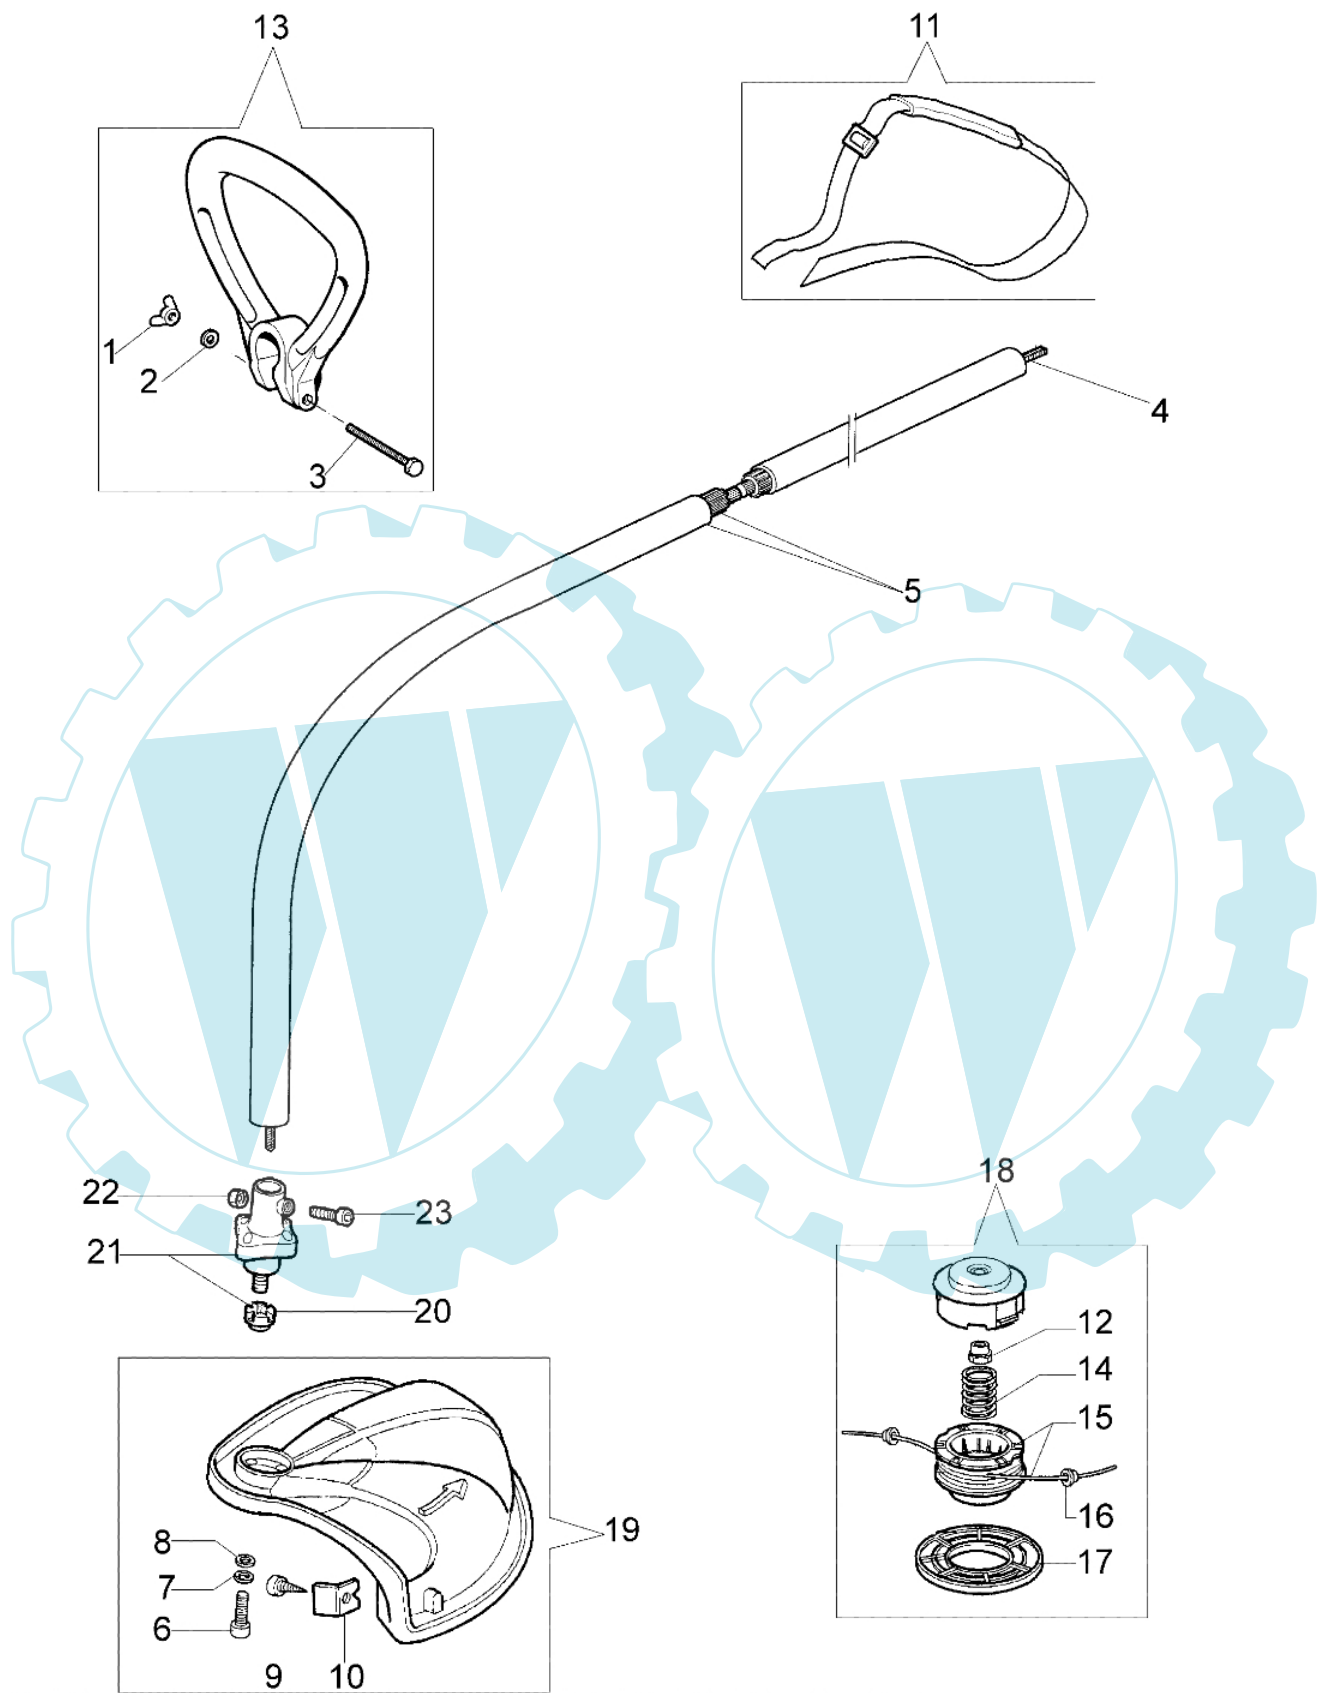

TR 91 E - Motor

Bild Nr.	Anz.	Teilenummer	Beschreibung	Technische Nachricht
1	1	60030008R	Dichtung	
2	2	60030016R	Burste	
3	1	60020008	Lufterrad	
4	1	60030007R	Motor	
5	1	2317025	Schalter	
6	1	60022032	Kabel kit	
7	1	60032031	Motorgehäuse	
8	1	60020014	Gashebel	

TR 91 E - Antrieb

Bild Nr.	Anz.	Teilenummer	Beschreibung	Technische Nachricht
1	1	3915006	Mutter	
2	1	3916006	Scheibe	
3	1	3906053	Schraube	
4	1	61150020R	Flexibel welle	
5	1	60012079A	Rohr Ø22	
6	4	3801013	Schraube	
7	4	3819006	Scheibe	
8	4	3918010	Kugelscheibe	
9	1	3960015	Schraube	
10	1	4174275R	Klinge	
11	1	60010143	Keilriemen	
12	1	4199011A	Einsatz	
13	1	4162042A	Handgriff	
14	1	63080008	Feder	
15	1	63080012	Zundanker	
16	2	4199005A	Distanzring	
17	1	63080006	Deckel	
18	1	63080011	Nylonkopf Ø1,6	
19	1	60032012	Schutz	
20	1	4198167	Flansch	
21	1	4198168	Deckel	
22	1	3914003	Mutter	
23	1	3801013	Schraube	